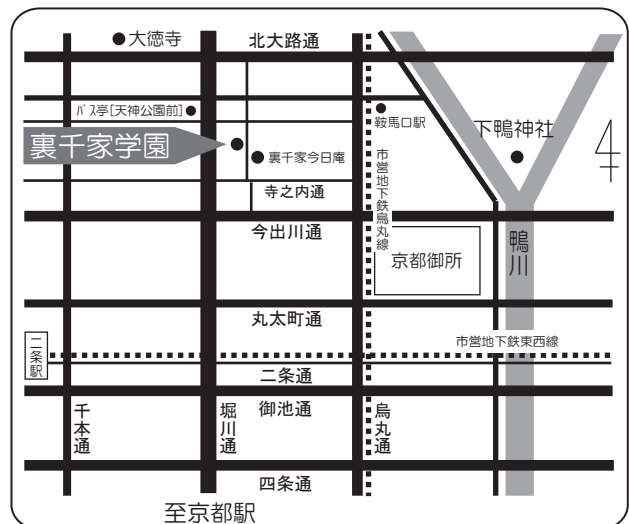

裏千家学園茶道専門学校

本校学生が日々学ぶ教場で
茶道体験をしてみませんか!?

サマースクール

全国の裏千家茶道部(大学・短大・高校・専門学校)を対象にした夏の茶道合宿

平成23年度 参加者募集

- (1) 茶道裏千家淡交会に登録し学校茶道を実施している学校の茶道部員で茶道指導者または顧問の推薦がある者。
- (2) 裏千家茶道を愛好する学生(社中・サークルなど)で学校茶道関係者の推薦がある者。

会場 裏千家学園茶道専門学校

8 August

24 日	25 月	26 火	27 水	28 木	29 金	30 土	31 日	1 月	2 火	3 水	4 木	5 金	6 土
		A		B					C		D		

お問い合わせ

裏千家学園茶道専門学校
サマースクール係

〒602-8688

京都市上京区小川通寺之内上る
本法寺前町651

TEL (075)415-0045

FAX (075)415-0053

E-mail: gakuen@urasenke.or.jp

主催: 学校法人 裏千家学園

後援: 財団法人 今日庵

社団法人 茶道裏千家淡交会総本部

市バス⑨⑫「天神公園前」下車
地下鉄「鞍馬口駅」より徒歩10分