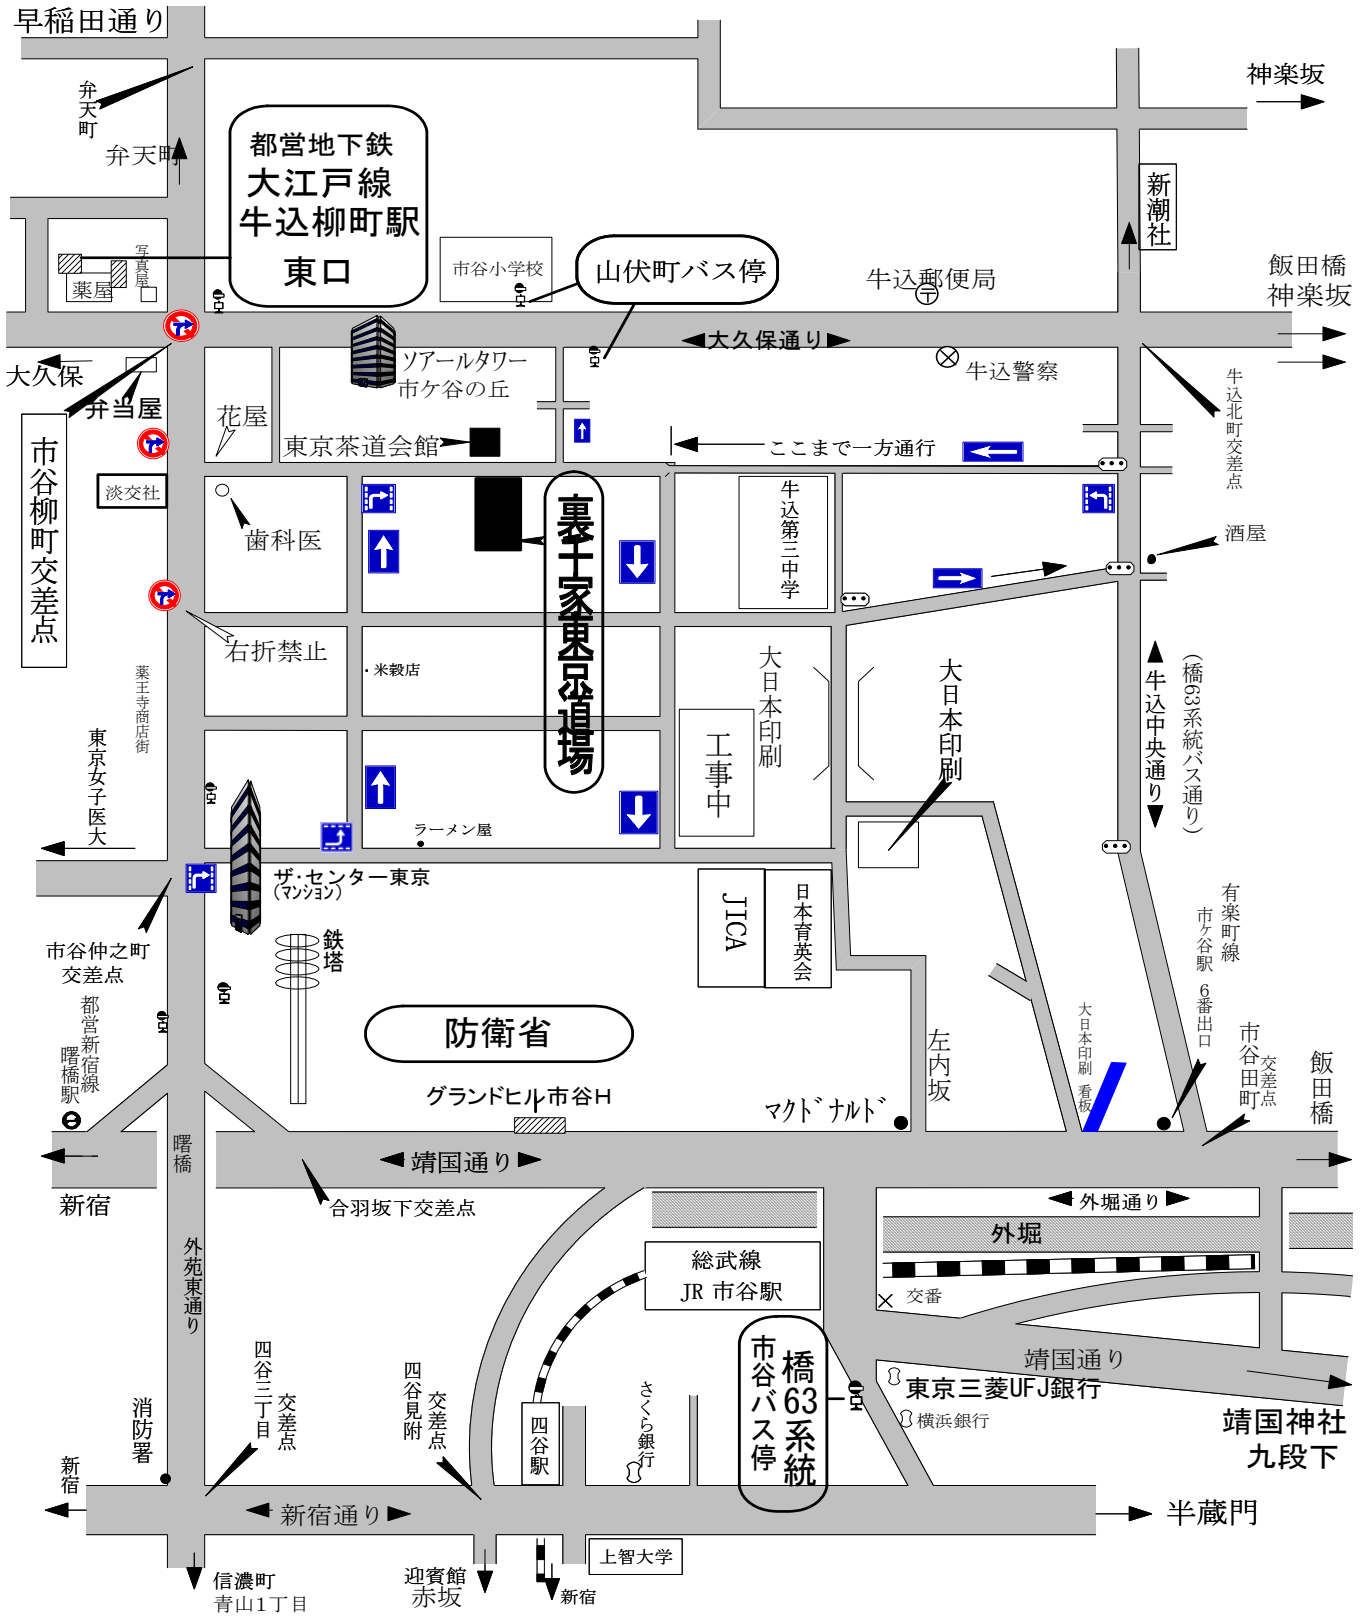

裏千家東京道場案内図

2012/12/05

裏千家東京道場

〒162-0062 東京都新宿区市谷加賀町 2-5-2 3

TEL : 03-5261-3111

FAX : 03-5261-3112