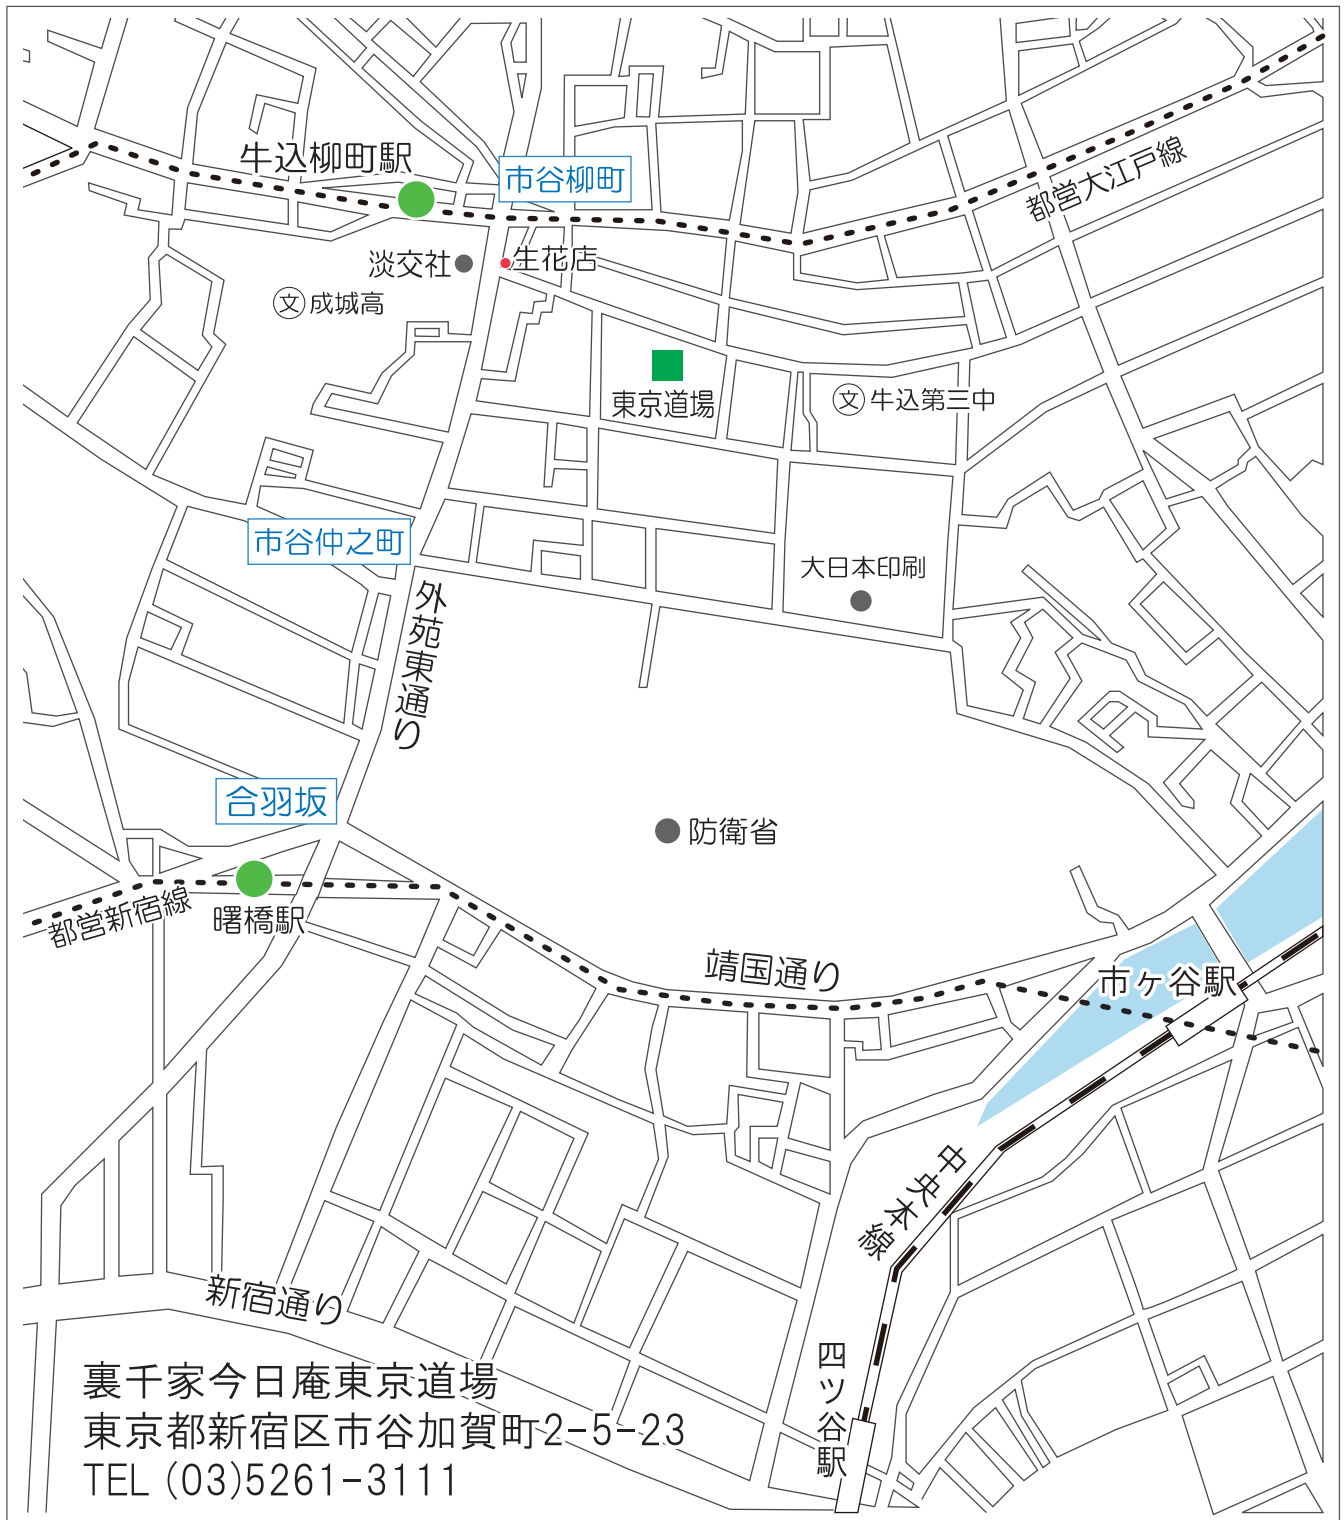

【裏千家今日庵東京道場 周辺地図】

■東京駅から

メトロ丸ノ内線 乗車→本郷3丁目駅にて乗り換え 都営大江戸線
→牛込柳町駅下車 徒歩5分

■新宿駅から

新宿西口駅 都営大江戸線 光が丘行(各停)乗車
→牛込柳町駅下車 徒歩5分